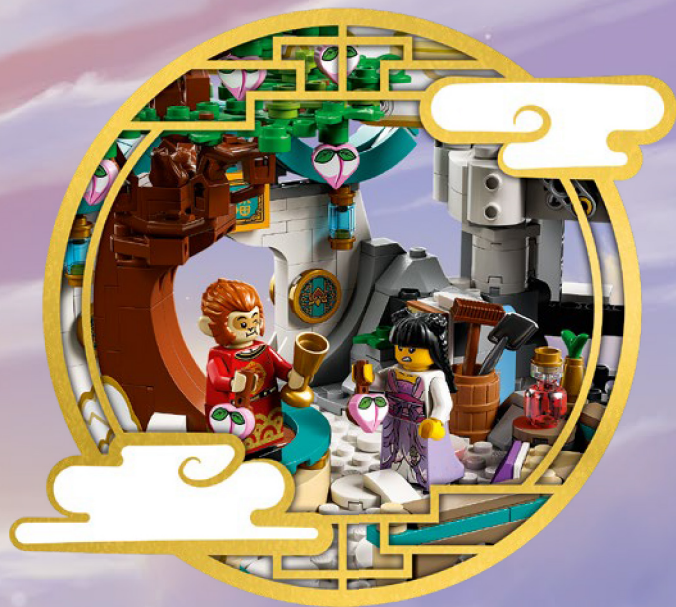

# MONKEY KING DANS LES ROYAUMES CÉLESTES

Inspirés des contes classiques de Monkey King, les sets LEGO® Monkie Kid™ réinventent les origines et le futur de la légende intemporelle de Monkey King. Préparez-vous à construire le prochain chapitre de l'histoire.

### LE VERGER DE PÊCHES

Monkey King est honoré et fier de rejoindre les dieux dans les Royaumes célestes. Cependant, loin de la gloire, il doit travailler dur dans les écuries et le verger de pêches. C'est alors qu'il mange une Pêche d'immortalité sacrée, un véritable sacrilège qui déclenche la colère des dieux.

### LA FOURNAISE

Monkey King est envoyé dans la fournaise en châtement. Mais il en ressort plus puissant que jamais, porteur de la lance d'or qui lui donne le pouvoir de voir la vérité en toute chose.

## HOMMAGE À DES CONTES CLASSIQUES

« Monkey King est une véritable légende pour les fans du monde entier du *Voyage en Occident*, quel que soit leur âge. Nous voulions que la version LEGO® de ce lieu emblématique reproduise fidèlement les « Royaumes célestes » tout en étant instantanément reconnaissable.